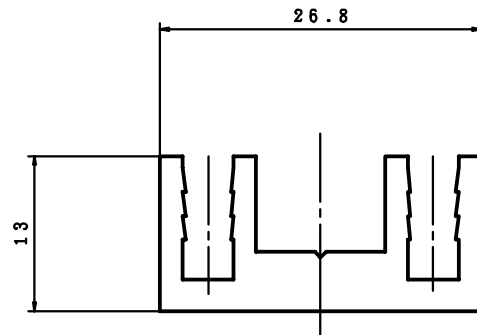

規格図面

名称 取引先	MO-213	図面 番号	-	材質 尺度	NWABS	倍率 単位	1.6 倍			
			作成日		2010.01.06		2 / 1			
株式会社TEC								承認	確認	作図