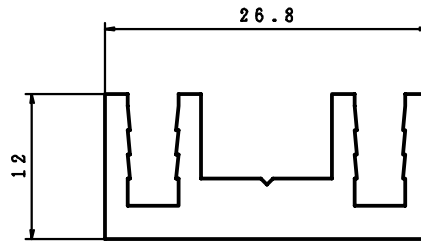

規格図面

名称 取引先	MO-211	図面番号	-	材質	NWABS	倍率	1.6 倍			
		作成日	2010.01.06	尺度	2 / 1	単位	1 mm			
株式会社 TEC								承認	確認	作図